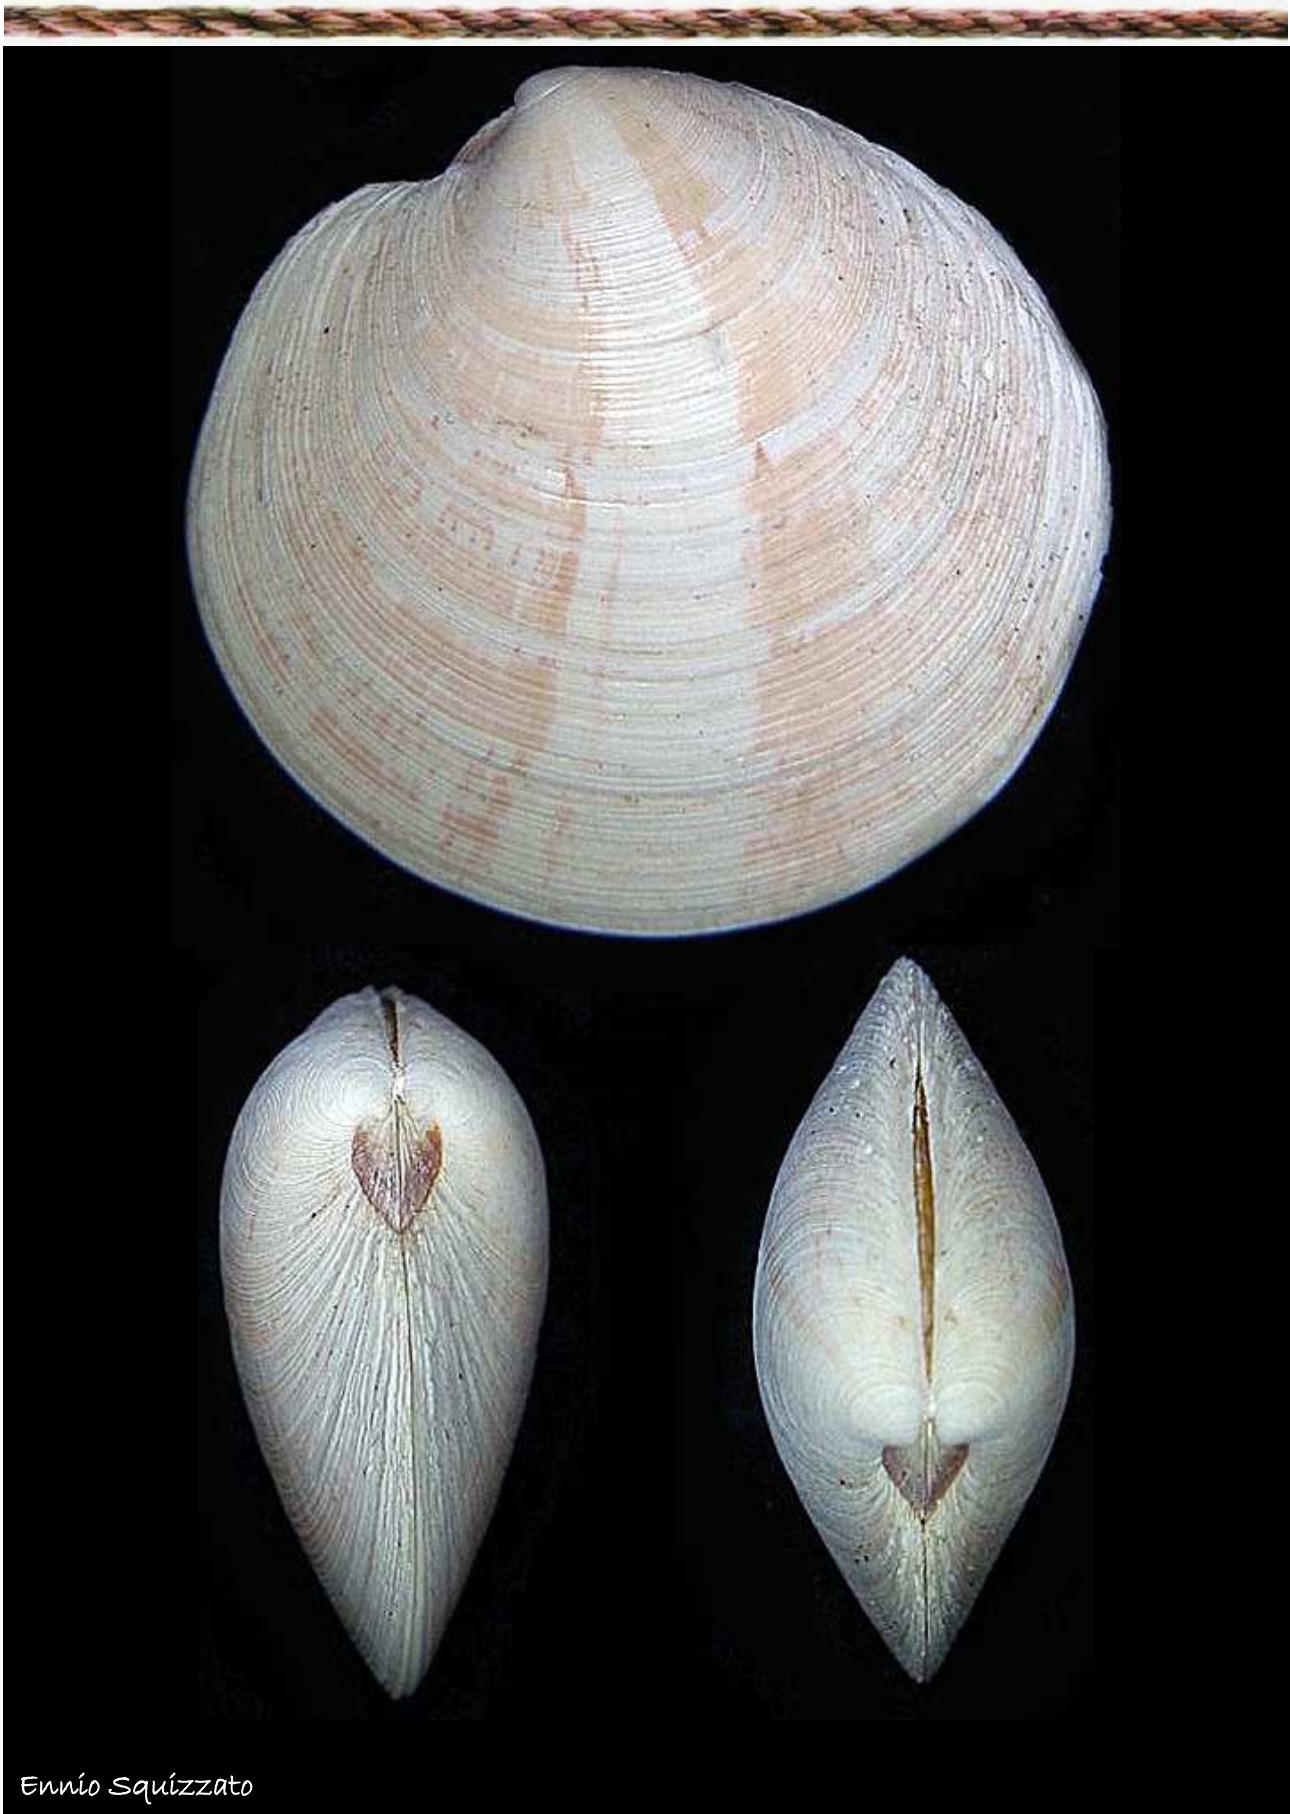

Akís Angelidis

*Chamelea gallina* (Linnaeus, 1758)

NMR 37291 NHM Rotterdam

*Chamelea striatula* (da Costa, 1778)

Ennio Squizzato

*Clausinella fasciata* (da Costa, 1778)

Ennio Squizzato

*Dosinia exoleta* (Linnaeus, 1758)

Ennio Squizzato

*Dosinia lupinus* (Linnaeus, 1758)

Edoardo Perna

*Globivenus effossa* (Philippi, 1836)

Ennio Squizzato

*Gouldia minima* (Montagu, 1803)

Ennio Squizzato

*Irus irus* (Linnaeus, 1758)

Ennio Squizzato

*Ruditapes decussatus* (Linnaeus, 1758)

Akís Angelidís

*Venerupis corrugata* (Gmelin, 1791)

Bazios George

*Venus casina* Linnaeus, 1758

Ennio Squizzato

*Venus nux* Gmelin, 1791

Ennio Squizzato

*Venus verrucosa* Linnaeus, 1758

Summary Plate - Συνοπτική πλακέτα