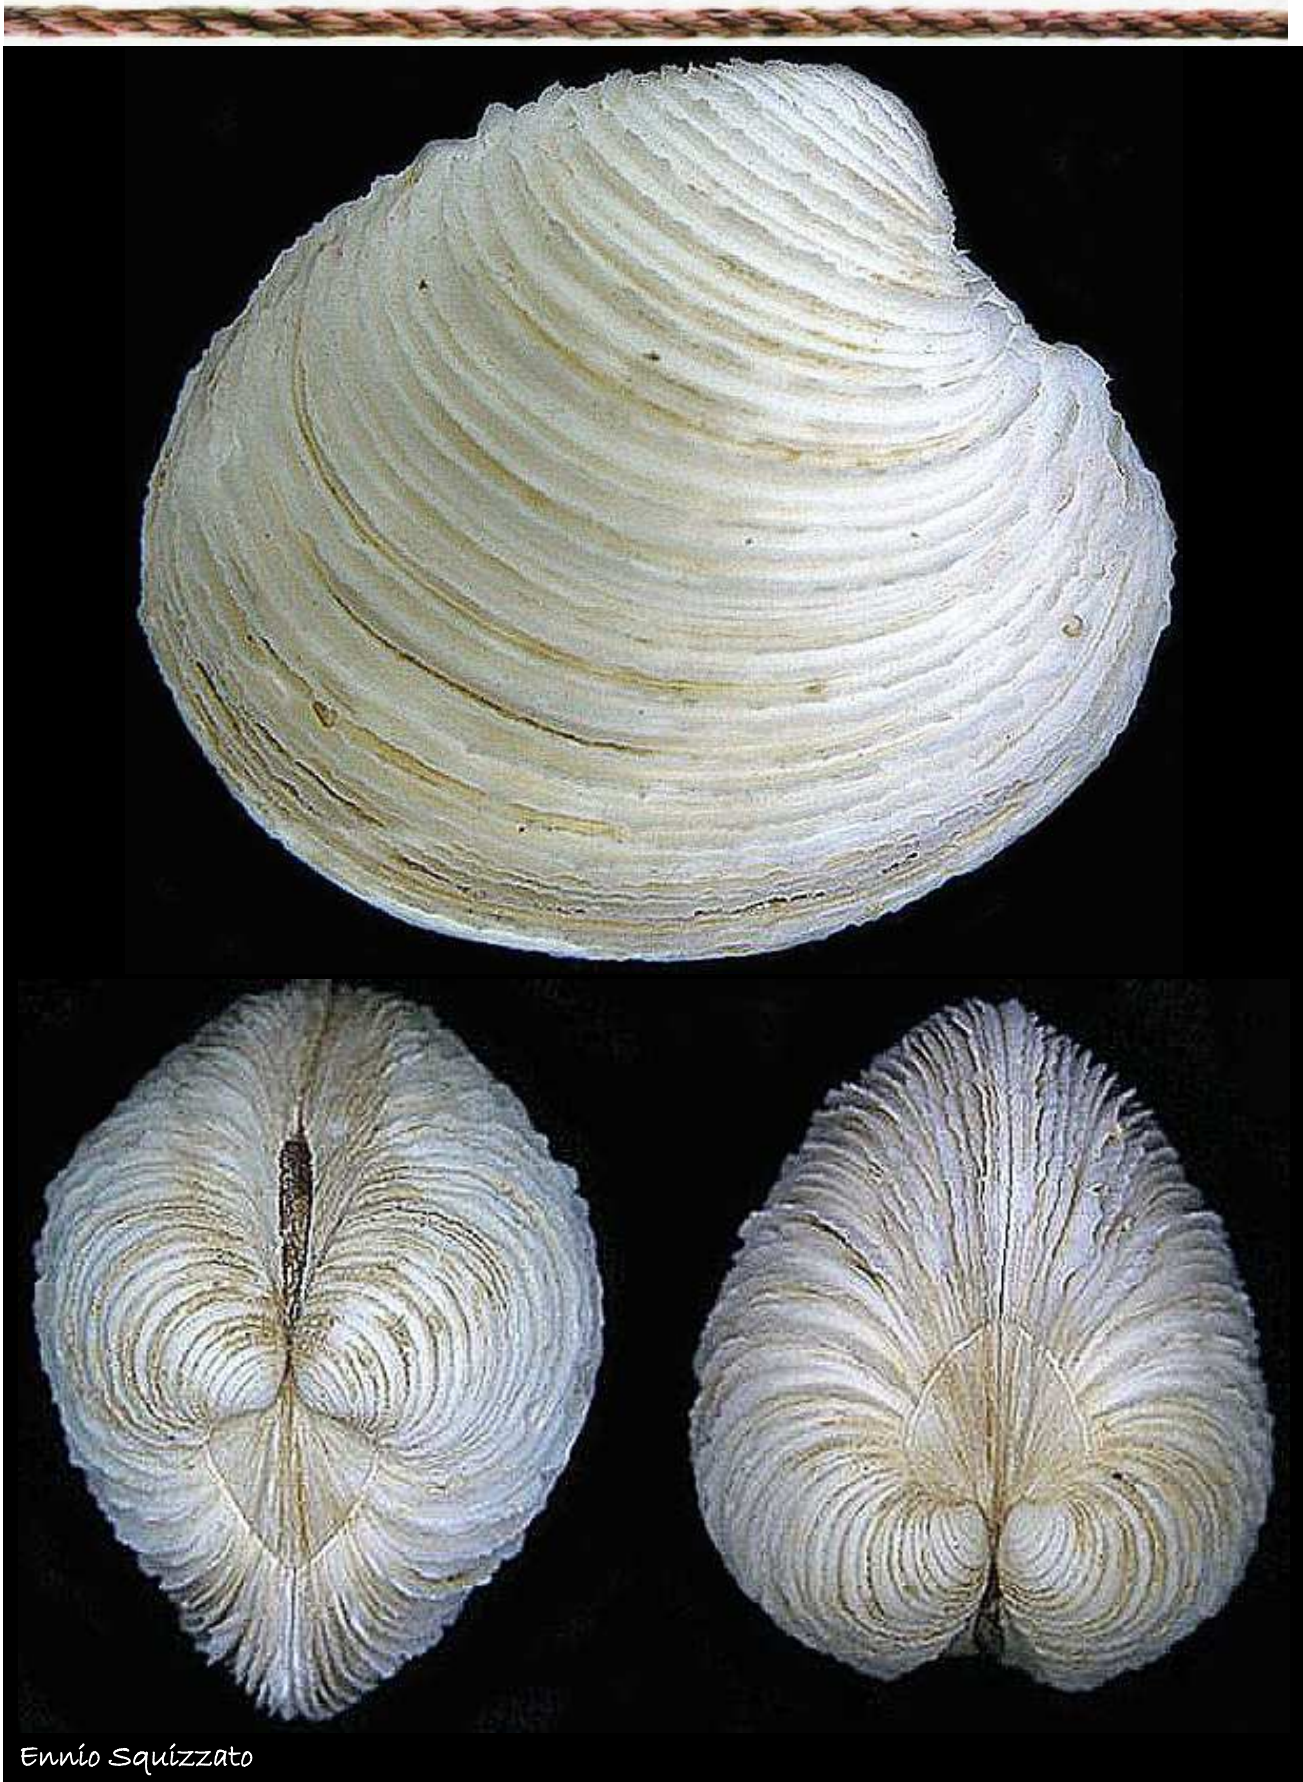

Ennio Squizzato

*Politapes aureus* (Gmelin, 1791)

Edoardo Perna

*Pitar mediterraneus* (Aradas & Benoit, 1872)

Ennio Squizzato

*Pitar rudis* (Poli, 1795)

Akís Angelídís

*Timoclea ovata* (Pennant, 1777)

Ennio Squizzato

*Ruditapes decussatus* (Linnaeus, 1758)

Akís Angelidís

*Venerupis corrugata* (Gmelin, 1791)

Bazios George

*Venus casina* Linnaeus, 1758

Ennio Squizzato

*Venus nux* Gmelin, 1791

Ennio Squizzato

*Venus verrucosa* Linnaeus, 1758

Summary Plate - Συνοπτική πλακέτα