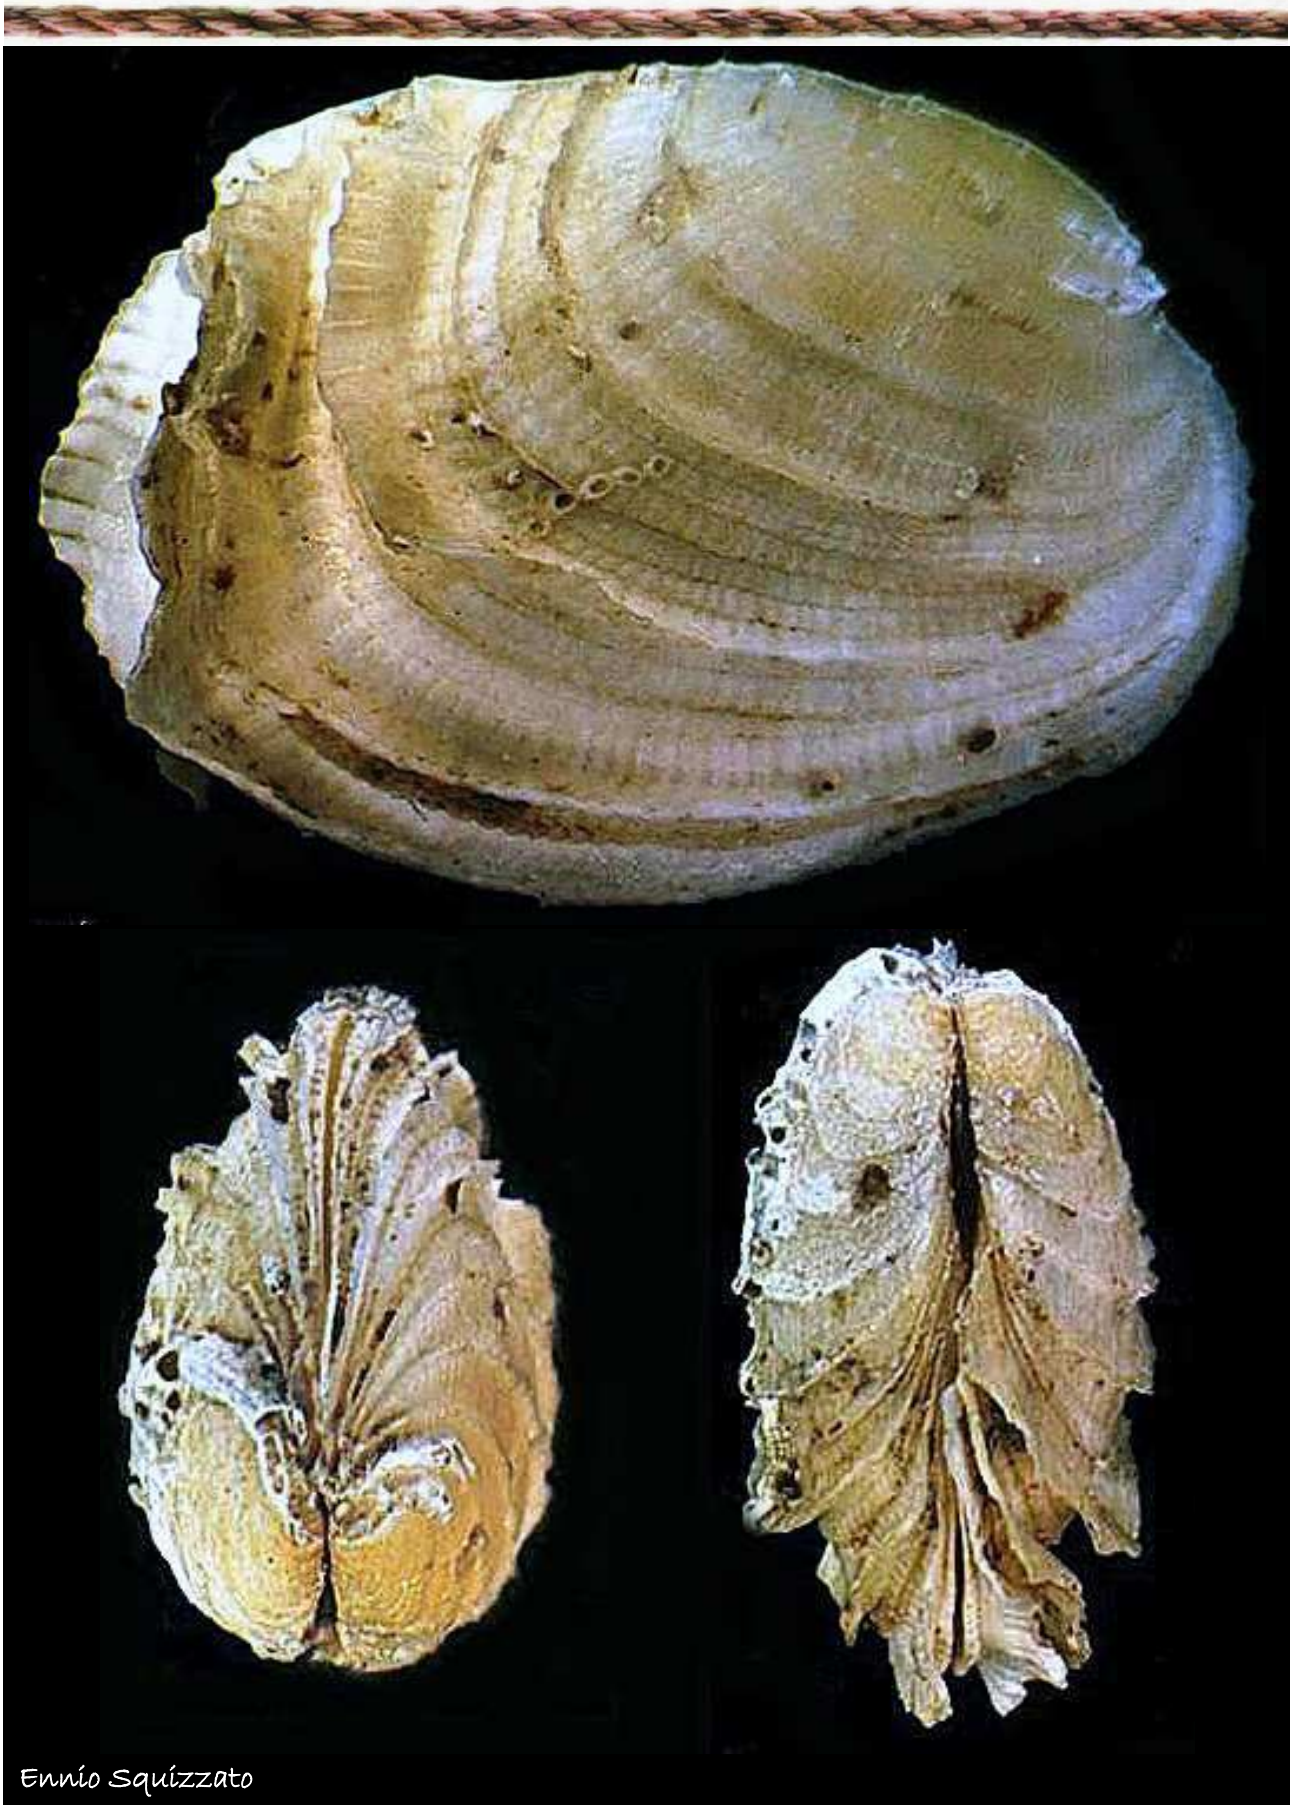

Akís Angelidis

*Chamelea gallina* (Linnaeus, 1758)

NMR 37291 NHM Rotterdam

*Chamelea striatula* (da Costa, 1778)

Ennio Squizzato

*Clausinella fasciata* (da Costa, 1778)

Ennio Squizzato

*Dosinia exoleta* (Linnaeus, 1758)

Ennio Squizzato

*Dosinia lupinus* (Linnaeus, 1758)

Edoardo Perna

*Globivenus effossa* (Philippi, 1836)

Ennio Squizzato

*Gouldia minima* (Montagu, 1803)

Ennio Squizzato

*Irus irus* (Linnaeus, 1758)

Ennio Squizzato

*Politapes aureus* (Gmelin, 1791)

Edoardo Perna

*Pitar mediterraneus* (Aradas & Benoit, 1872)

Ennio Squizzato

*Pitar rudis* (Poli, 1795)

Akís Angelídís

*Timoclea ovata* (Pennant, 1777)

Ennio Squizzato

*Venus verrucosa* Linnaeus, 1758

Summary Plate - Συνοπτική πλακέτα