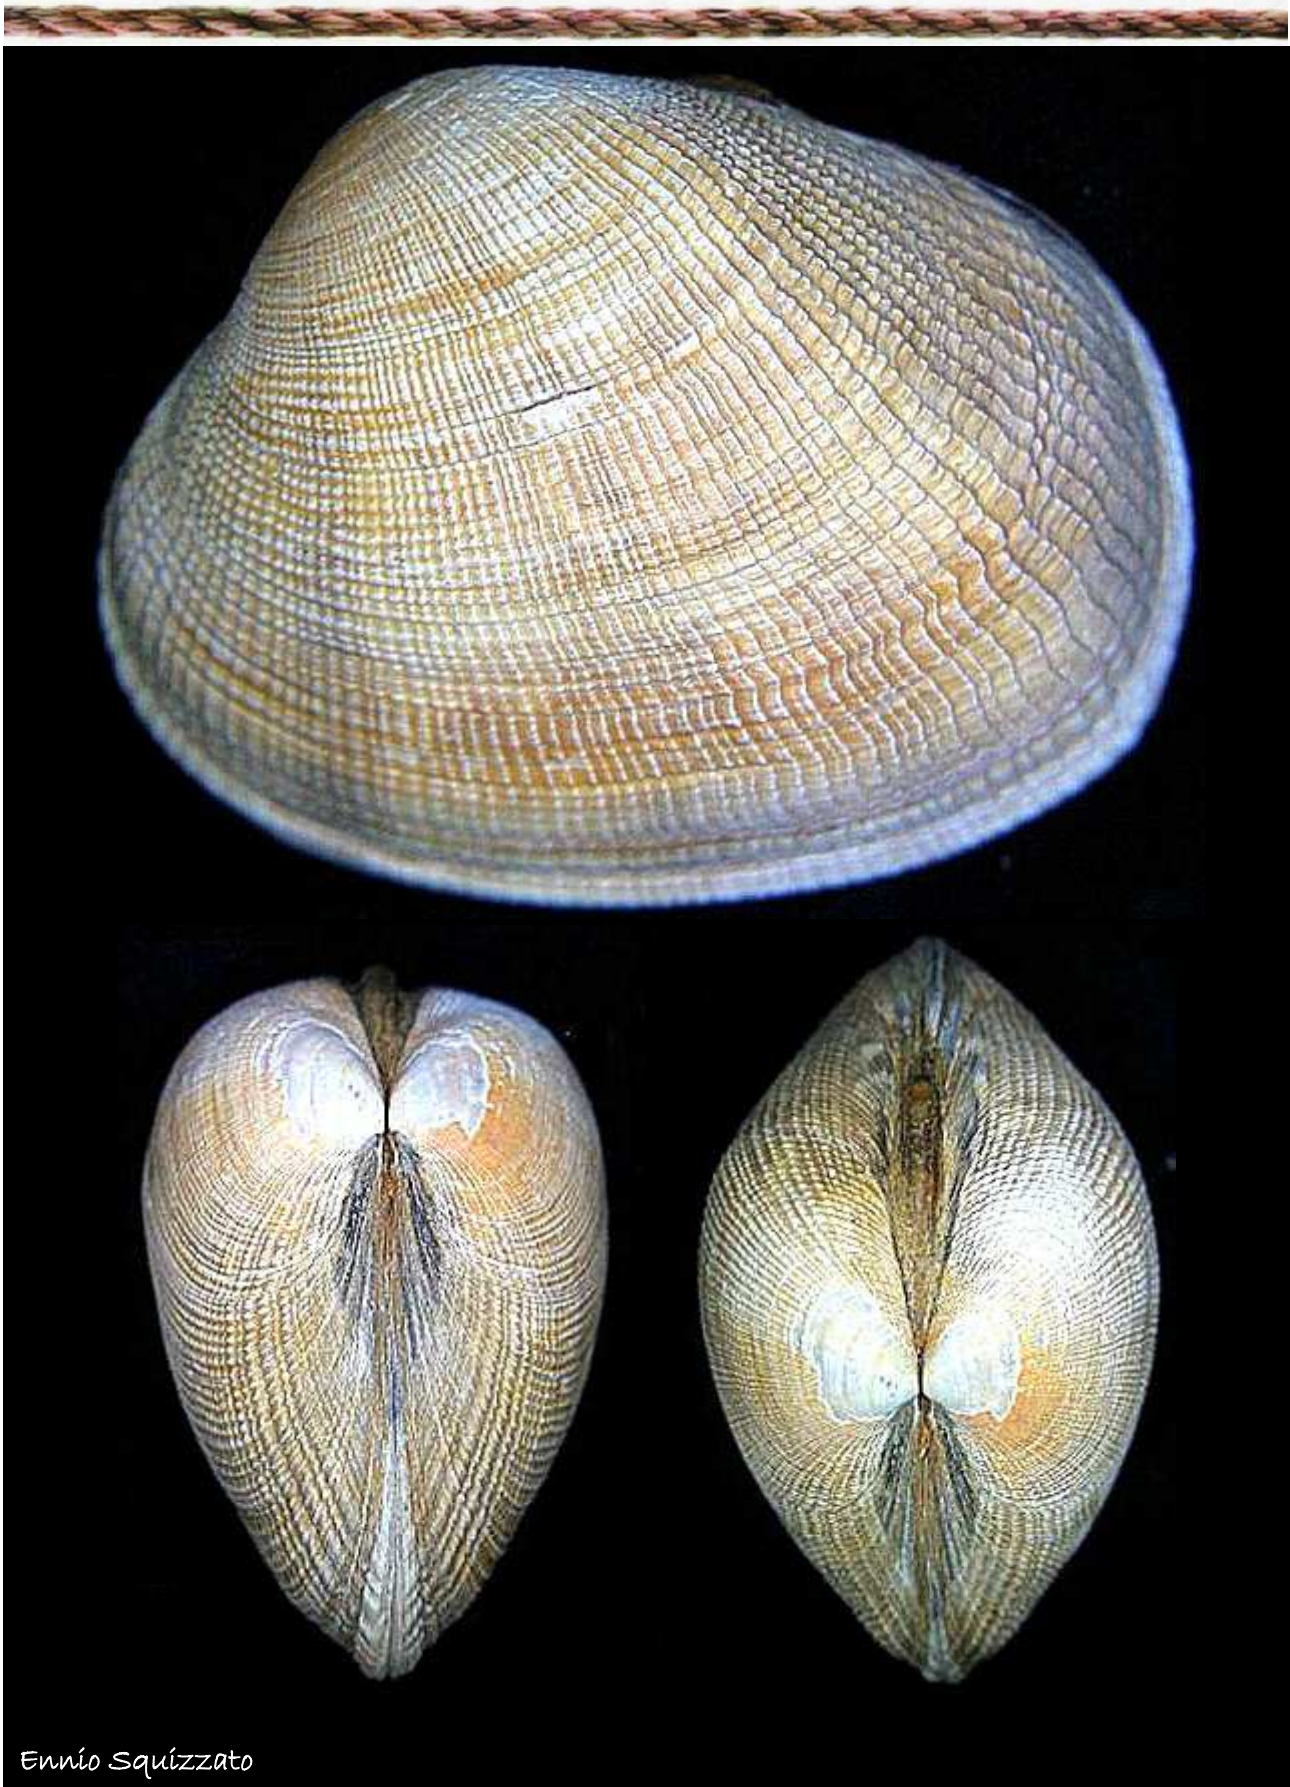

Ennio Squizzato

*Dosinia lupinus* (Linnaeus, 1758)

Edoardo Perna

*Globivenus effossa* (Philippi, 1836)

Ennio Squizzato

*Gouldia minima* (Montagu, 1803)

Ennio Squizzato

*Irus irus* (Linnaeus, 1758)

Ennio Squizzato

*Politapes aureus* (Gmelin, 1791)

Edoardo Perna

*Pitar mediterraneus* (Aradas & Benoit, 1872)

Ennio Squizzato

*Pitar rudis* (Poli, 1795)

Akís Angelídís

*Timoclea ovata* (Pennant, 1777)

Ennio Squizzato

*Ruditapes decussatus* (Linnaeus, 1758)

Akís Angelidís

*Venerupis corrugata* (Gmelin, 1791)

Bazios George

*Venus casina* Linnaeus, 1758

Ennio Squizzato

*Venus nux* Gmelin, 1791

Ennio Squizzato

*Venus verrucosa* Linnaeus, 1758

Summary Plate - Συνοπτική πλακέτα