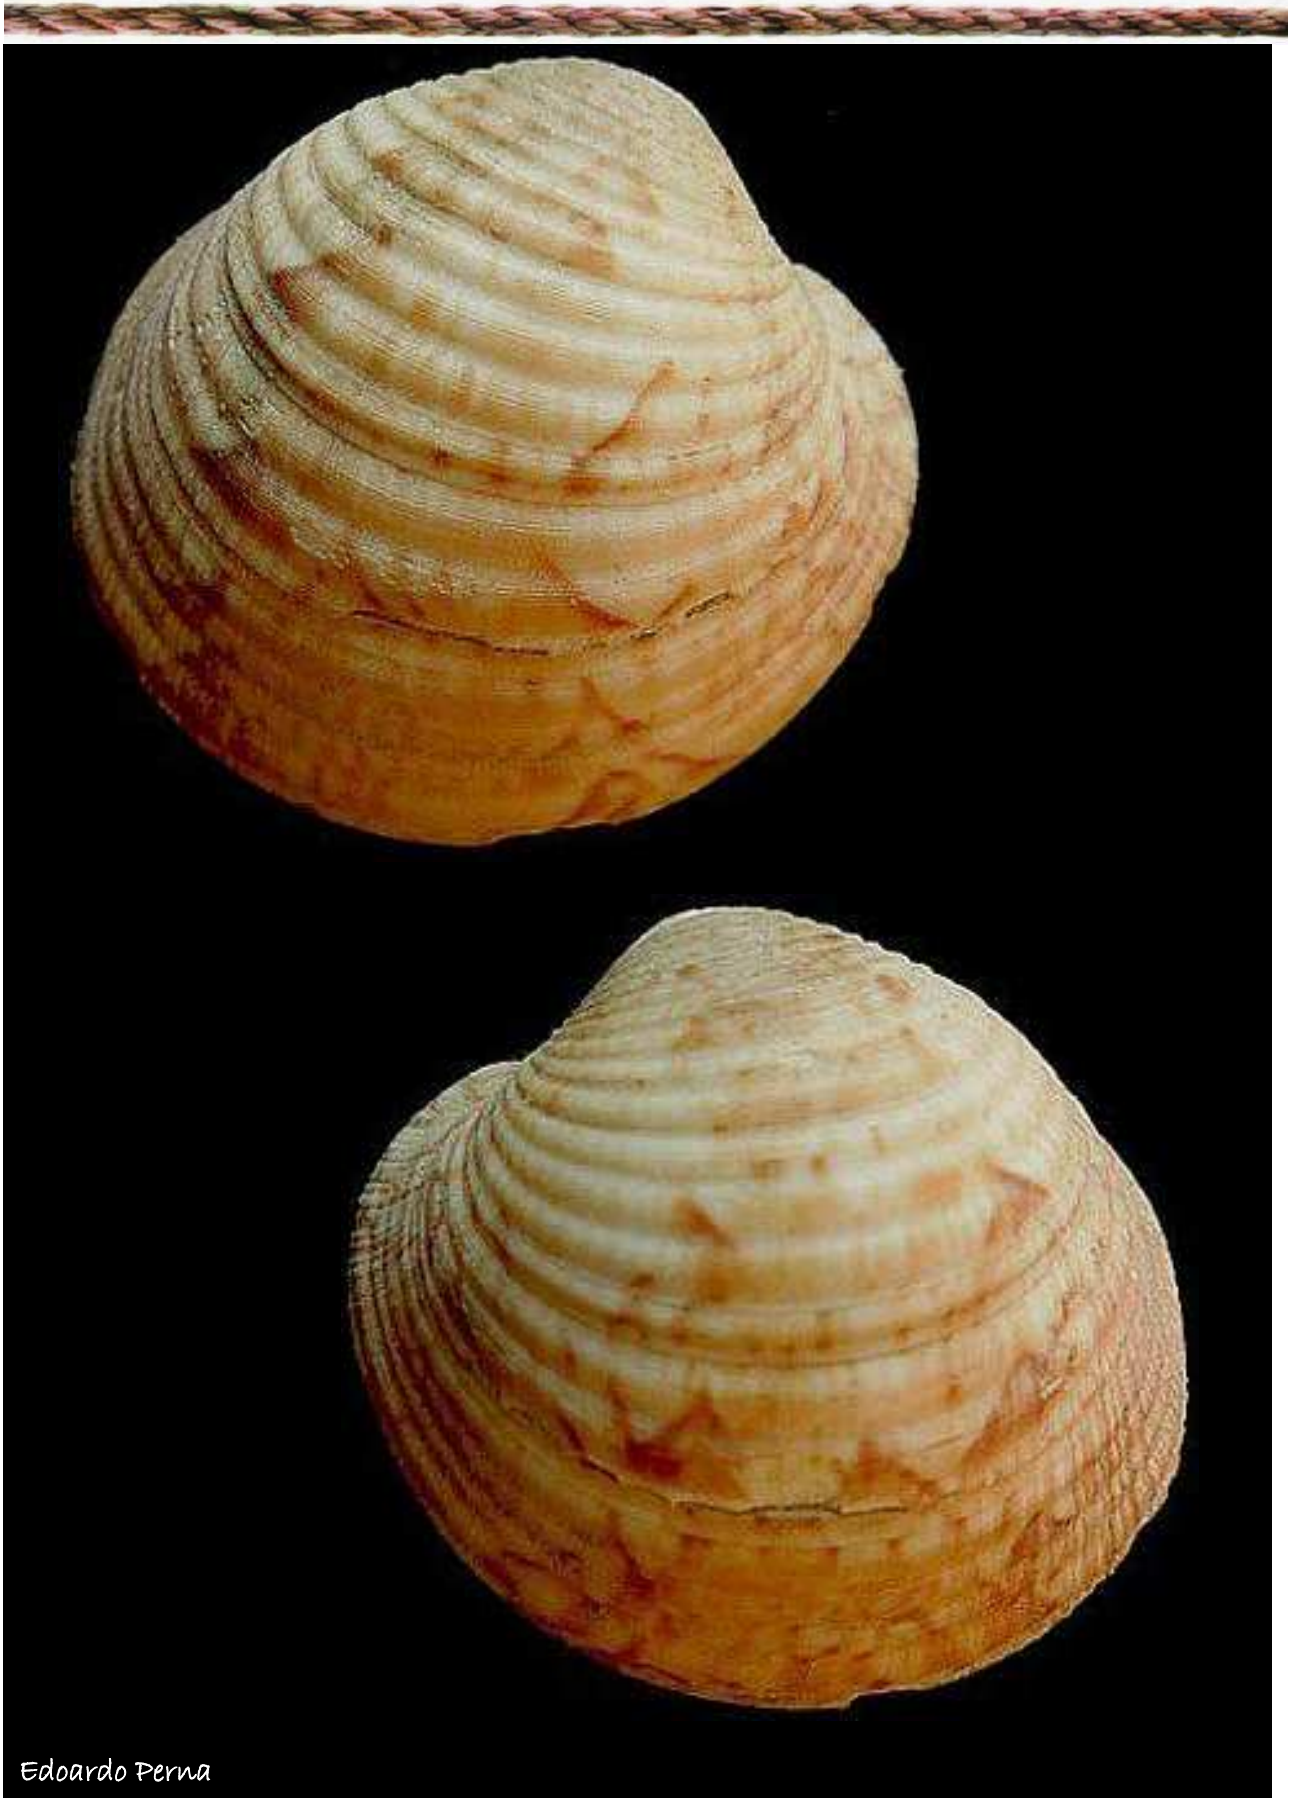

Akís Angelidis

*Chamelea gallina* (Linnaeus, 1758)

NMR 37291 NHM Rotterdam

*Chamelea striatula* (da Costa, 1778)

Ennio Squizzato

*Clausinella fasciata* (da Costa, 1778)

Ennio Squizzato

*Dosinia exoleta* (Linnaeus, 1758)

Ennio Squizzato

*Dosinia lupinus* (Linnaeus, 1758)

Edoardo Perna

*Globivenus effossa* (Philippi, 1836)

Ennio Squizzato

*Gouldia minima* (Montagu, 1803)

Ennio Squizzato

*Irus irus* (Linnaeus, 1758)