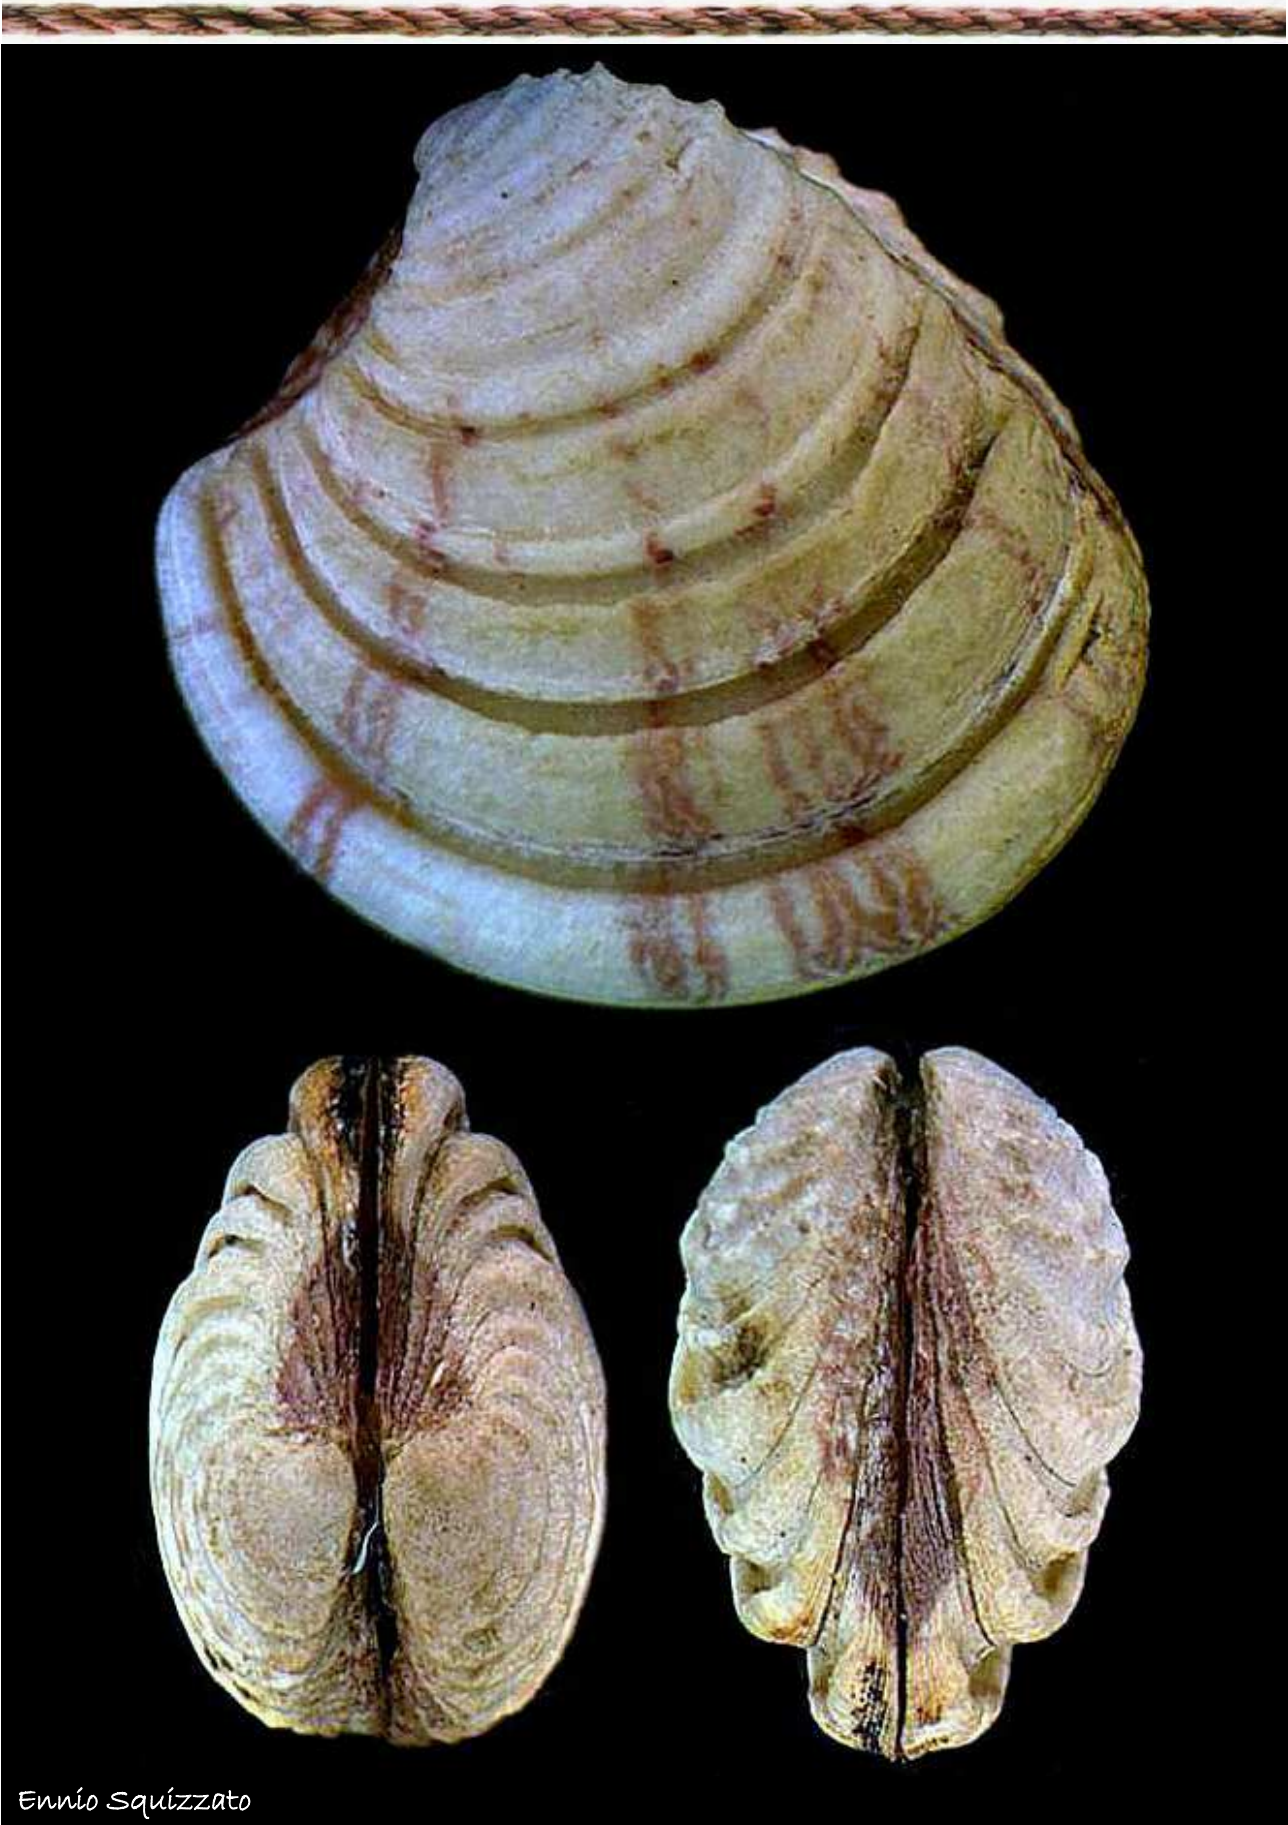

Akís Angelidis

*Chamelea gallina* (Linnaeus, 1758)

NMR 37291 NHM Rotterdam

*Chamelea striatula* (da Costa, 1778)

Ennio Squizzato

*Clausinella fasciata* (da Costa, 1778)

Ennio Squizzato

*Dosinia exoleta* (Linnaeus, 1758)

Ennio Squizzato

*Dosinia lupinus* (Linnaeus, 1758)

Edoardo Perna

*Globivenus effossa* (Philippi, 1836)

Ennio Squizzato

*Gouldia minima* (Montagu, 1803)

Ennio Squizzato

*Irus irus* (Linnaeus, 1758)